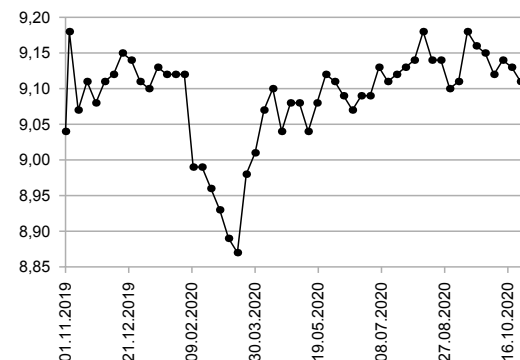

Mittelwerte	
Abflussjahr 2020 [°C]	Bezugszeitraum 2014 - 2020 [°C]
Mittelwert (MT) Jahr	Mittelwert (MT)
9,08	8,96

Extremwerte	
Abflussjahr 2020 [°C]	Gesamtzeitraum 2013 - 2021 [°C]
höchster Wert (HT) am 10.08.2020	höchster bekannter Wert (HHT) am 07.12.2017
9,31	16,93
niedrigster Wert (NT) am 15.03.2020	niedrigster bekannter Wert (NNT) am 21.02.2014
8,82**	8,57
HT - NT [°C]	HHT - NNT [°C]
0,49	8,36

** Dieser Wert wurde mehrfach erreicht

Quelltemperatur [°C]

Hinweise:

Die angezeigten Messwerte werden aus einer kontinuierlichen Zeitreihe ermittelt und in der Regel für Montag 10:00 Uhr ausgegeben.

Erklärung zum Prüfstatus:

- = ungeprüfte Messdaten
- geprüft / QS = Messdatenprüfung ist erfolgt / Qualitätssicherung