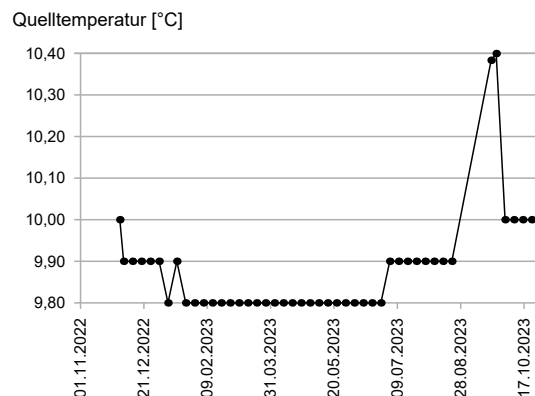

Datum	Wassertemperatur der Quelle		Prüfstatus
	Quelltemperatur [°C]	Monatsmittelwerte [°C]	
02.12.2022	10,00		-
05.12.2022	9,90		-
12.12.2022	9,90		-
19.12.2022	9,90		-
26.12.2022	9,90	9,90	-
02.01.2023	9,90		-
09.01.2023	9,80		-
16.01.2023	9,90		-
23.01.2023	9,80		-
30.01.2023	9,80	9,90	-
06.02.2023	9,80		-
13.02.2023	9,80		-
20.02.2023	9,80		-
27.02.2023	9,80	9,85	-
06.03.2023	9,80		-
13.03.2023	9,80		-
20.03.2023	9,80		-
27.03.2023	9,80	9,80	-
03.04.2023	9,80		-
10.04.2023	9,80		-
17.04.2023	9,80		-
24.04.2023	9,80	9,80	-
01.05.2023	9,80		-
08.05.2023	9,80		-
15.05.2023	9,80		-
22.05.2023	9,80		-
29.05.2023	9,80	9,80	-
05.06.2023	9,80		-
12.06.2023	9,80		-
19.06.2023	9,80		-
26.06.2023	9,80	9,84	-
03.07.2023	9,90		-
10.07.2023	9,90		-
17.07.2023	9,90		-
24.07.2023	9,90		-
31.07.2023	9,90	9,90	-
07.08.2023	9,90		-
14.08.2023	9,90		-
21.08.2023	9,90	9,90	-
21.09.2023	10,38		-
25.09.2023	10,40	10,18	-
02.10.2023	10,00		-
09.10.2023	10,00		-
16.10.2023	10,00		-
23.10.2023	10,00		-
30.10.2023	10,00	10,00	-

Mittelwerte	
Abflussjahr 2023 [°C]	Bezugszeitraum 2024 - 2024 [°C]
Mittelwert (MT) Jahr 9,88	Mittelwert (MT)

Extremwerte	
Abflussjahr 2023 [°C]	Gesamtzeitraum 2023 - 2024 [°C]
höchster Wert (HT) am 25.09.2023 10,40	höchster bekannter Wert (HHT) am 25.09.2023 10,40
niedrigster Wert (NT) am 07.07.2023 9,80**	niedrigster bekannter Wert (NNT) am 07.07.2023 9,80
HT - NT [°C] 0,60	HHT - NNT [°C] 0,60

** Dieser Wert wurde mehrfach erreicht

Hinweise:
Die angezeigten Messwerte werden aus einer kontinuierlichen Zeitreihe ermittelt und in der Regel für Montag 10:00 Uhr ausgegeben.

Erklärung zum Prüfstatus:
- = ungeprüfte Messdaten
geprüft / QS = Messdatenprüfung ist erfolgt / Qualitätssicherung